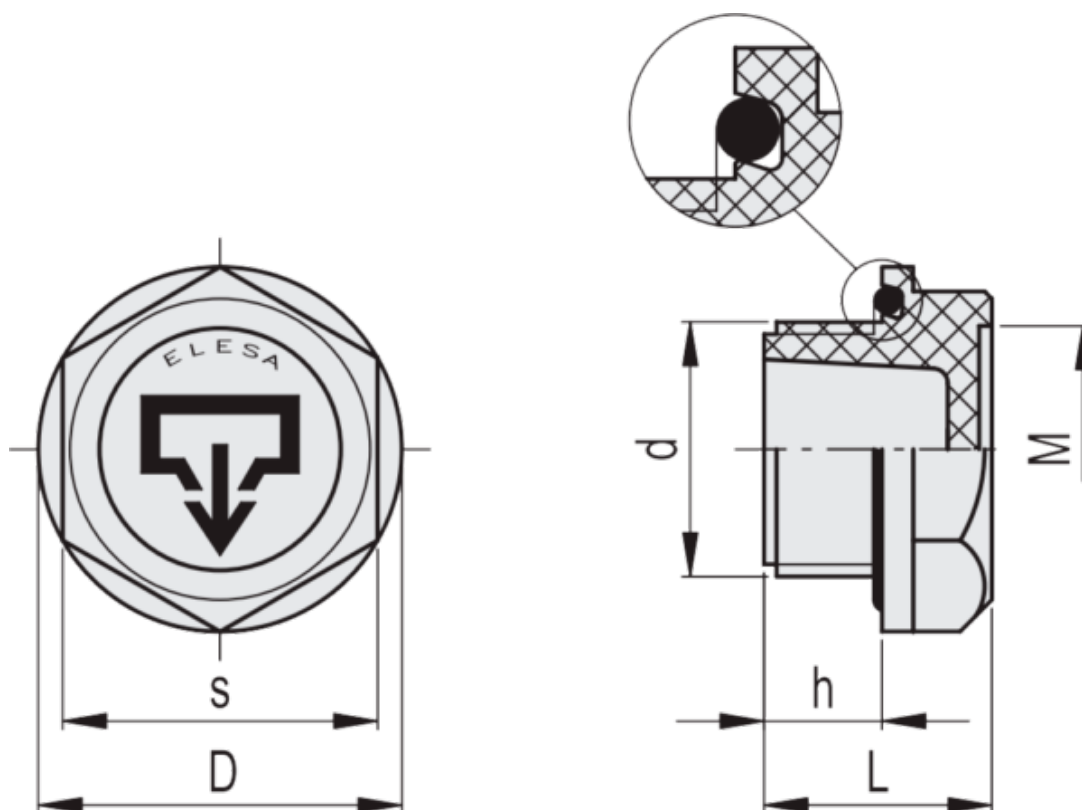

Varenummer: 2311158889
Beskrivelse: E+Golieprop
TSR. 27x1.5

Mål

d	= M 27x1.5
D	= 37
h	= 12
L	= 22
M	= 25
s	= 32
Vægt (g)	= 14